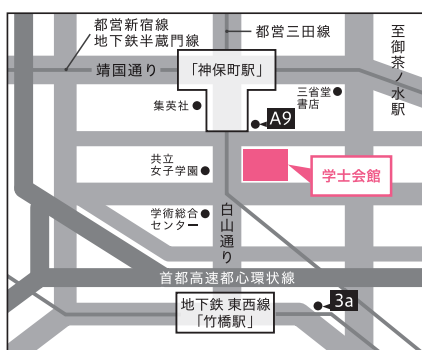

あなたにぴったりの
ロールモデルに出会えます!

～日本の未来は女性が創る～

第7回 明日のビジネスを担う 女性たちの全国交流会 in 東京

女性活躍推進法が施行され、日本の社会では、女性の活躍がこれまで以上に求められています。

この交流会では、先駆的に活躍されている女性役員によるパネルディスカッション及びパネリストを囲んだ懇親会を行います。今後のキャリアアップに向けたアドバイスを得る機会として、また社外の人脈作りの機会として是非ご参加ください。

■ 日時：2017年3月6日(月) 18:30～21:00

■ 会場：学士会館 2F 202・210

〈住所〉

東京都千代田区神田錦町3-28

〈アクセス〉

都営三田線/都営新宿線/東京メトロ半蔵門線

「神保町駅」A9出口から徒歩(1分)

東京メトロ東西線「竹橋駅」3a出口から徒歩(5分)