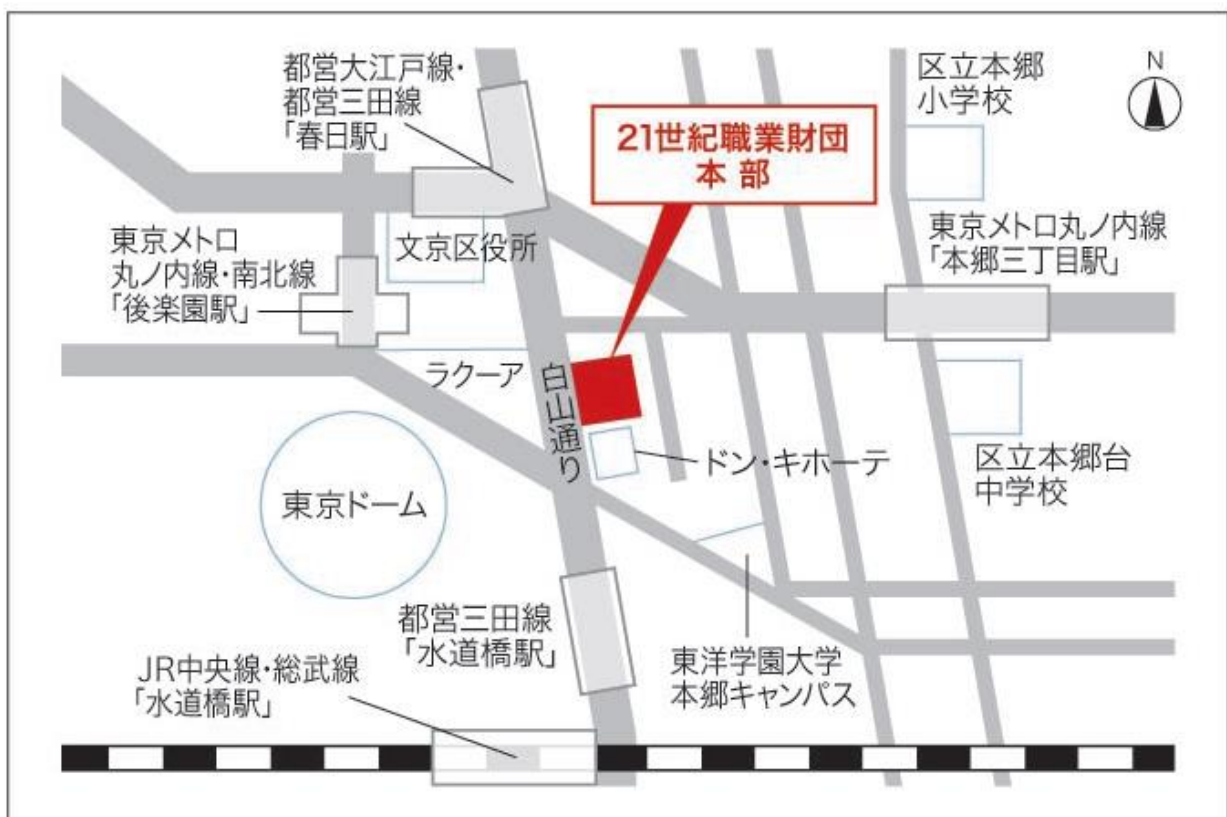

21世紀職業財団 本部

〒113-0033

東京都文京区本郷1-33-13

春日町ビル3階

TEL 03-5844-1660

- 都営三田線、都営大江戸線水道橋駅から徒歩4分
- JR水道橋駅から徒歩6分
- 東京メトロ丸ノ内線、南北線後楽園駅から徒歩6分
(「ドン・キホーテ」の3軒隣のビルです。ビル1階はコンビニエンスストア「ローソン」です。)